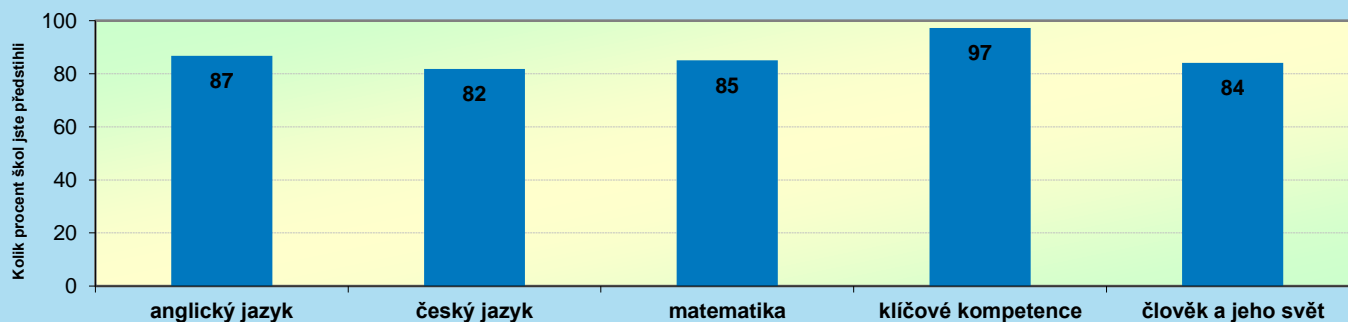

ČLOVĚK A JEHO SVĚT

Výsledky vaší školy v předmětu člověk a jeho svět jsou nadprůměrné. Patříte mezi úspěšné školy a máte lepší výsledky než 80 % zúčastněných škol.

ANGLICKÝ JAZYK

Výsledky vaší školy v anglickém jazyce jsou nadprůměrné. Patříte mezi úspěšné školy a máte lepší výsledky než 80 % zúčastněných škol.

CELKOVÉ VÝSLEDKY

Výsledky vaší školy jsou (ve stejné skupině škol s 10 a více žáky) špičkové. Vaše škola patří mezi 10 % nejúspěšnějších škol v testování.

Jak si stojíme mezi ostatními ?

Relativní postavení vaší školy